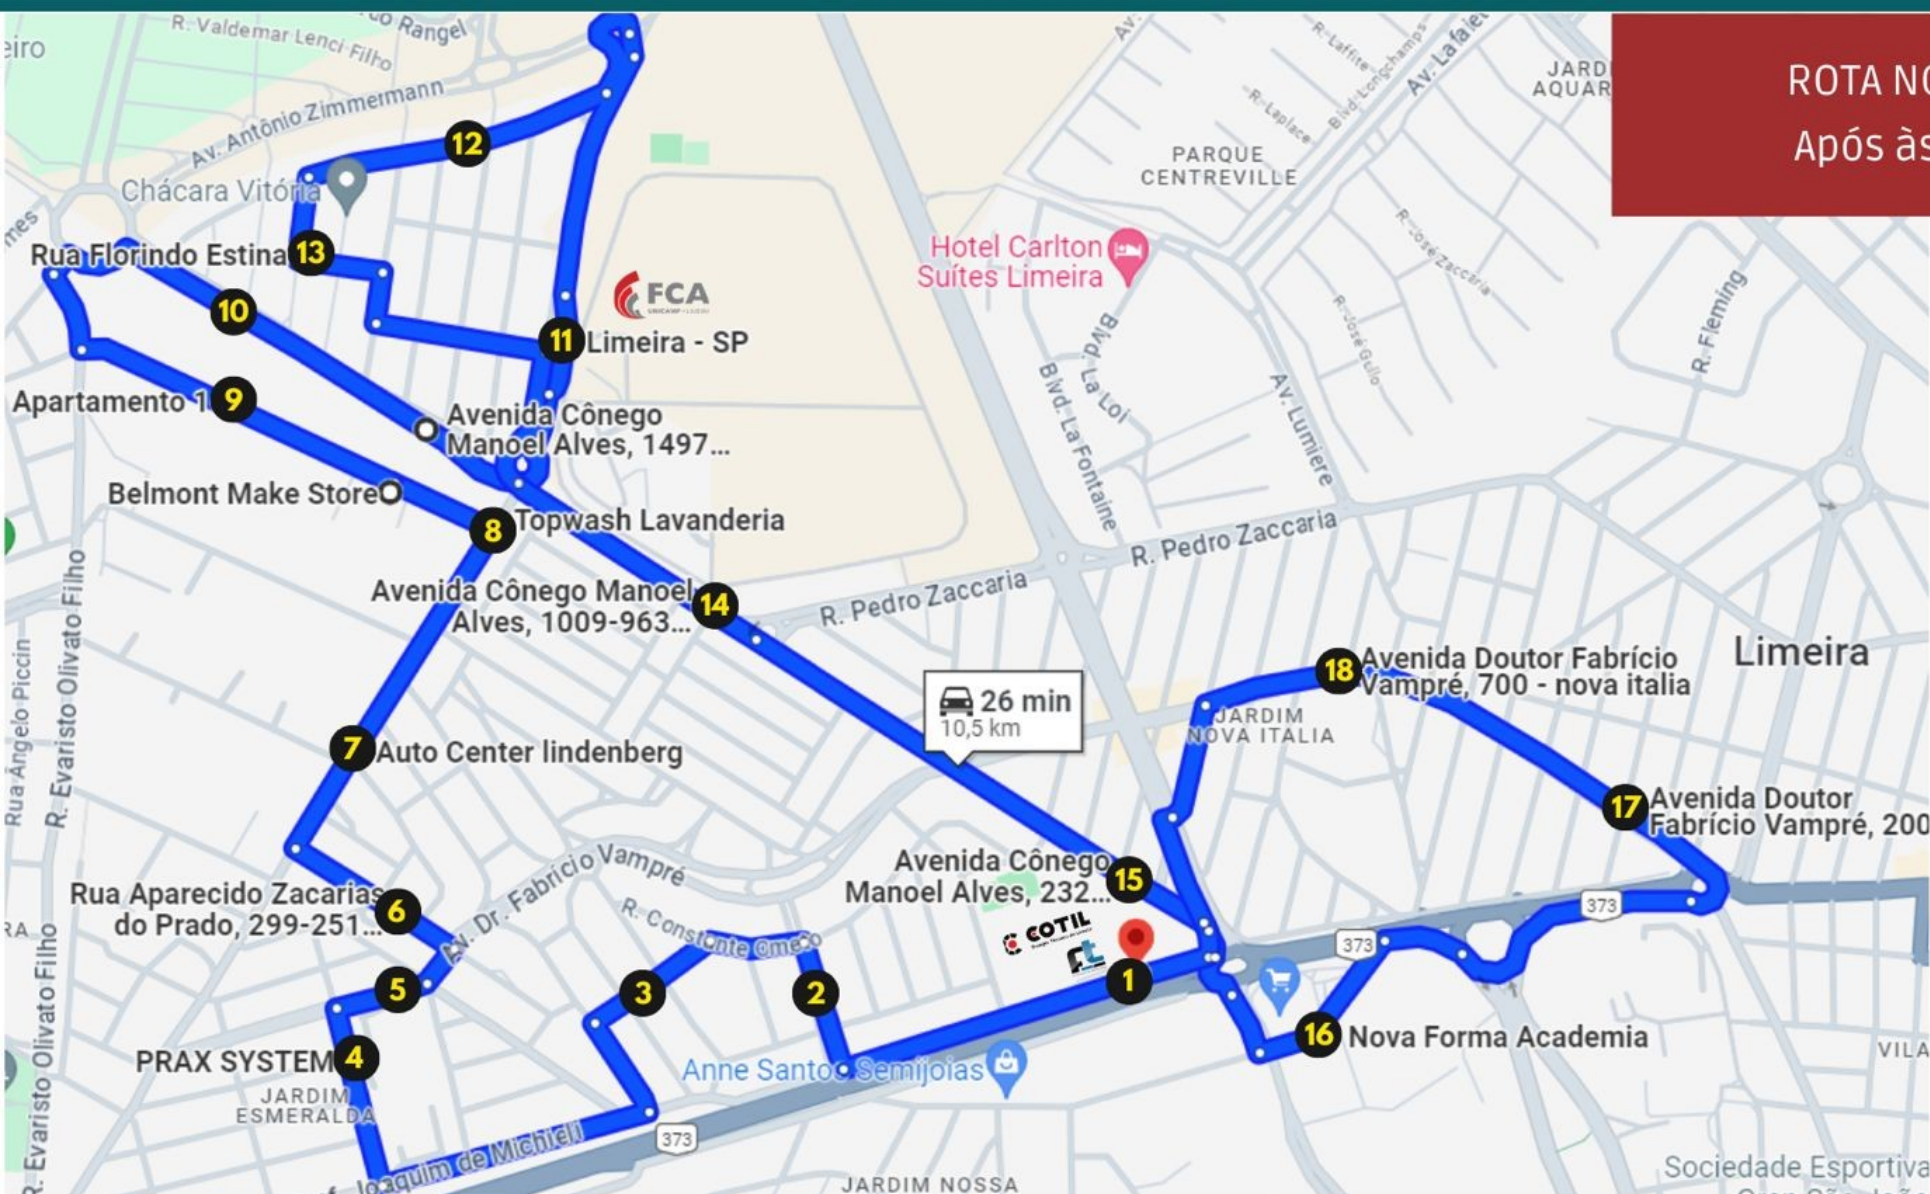

# CIRCULAR UNICAMP LIMEIRA

ROTA DIURNA  
Até às 18h40

PREFEITURA UNIVERSITÁRIA  
UNICAMP - LIMEIRA

# CIRCULAR UNICAMP LIMEIRA

PREFEITURA UNIVERSITÁRIA  
UNICAMP LIMEIRA

ROTA DIURNA  
(até às 18h40)

# CIRCULAR UNICAMP LIMEIRA

ROTA NOTURNA  
Após às 18h40

PREFEITURA UNIVERSITÁRIA  
UNICAMP - LIMEIRA

# CIRCULAR UNICAMP LIMEIRA

PREFEITURA UNIVERSITÁRIA  
UNICAMP LIMEIRA

ROTA NOTURNNA  
(após às 18h40)

ITINERÁRIO