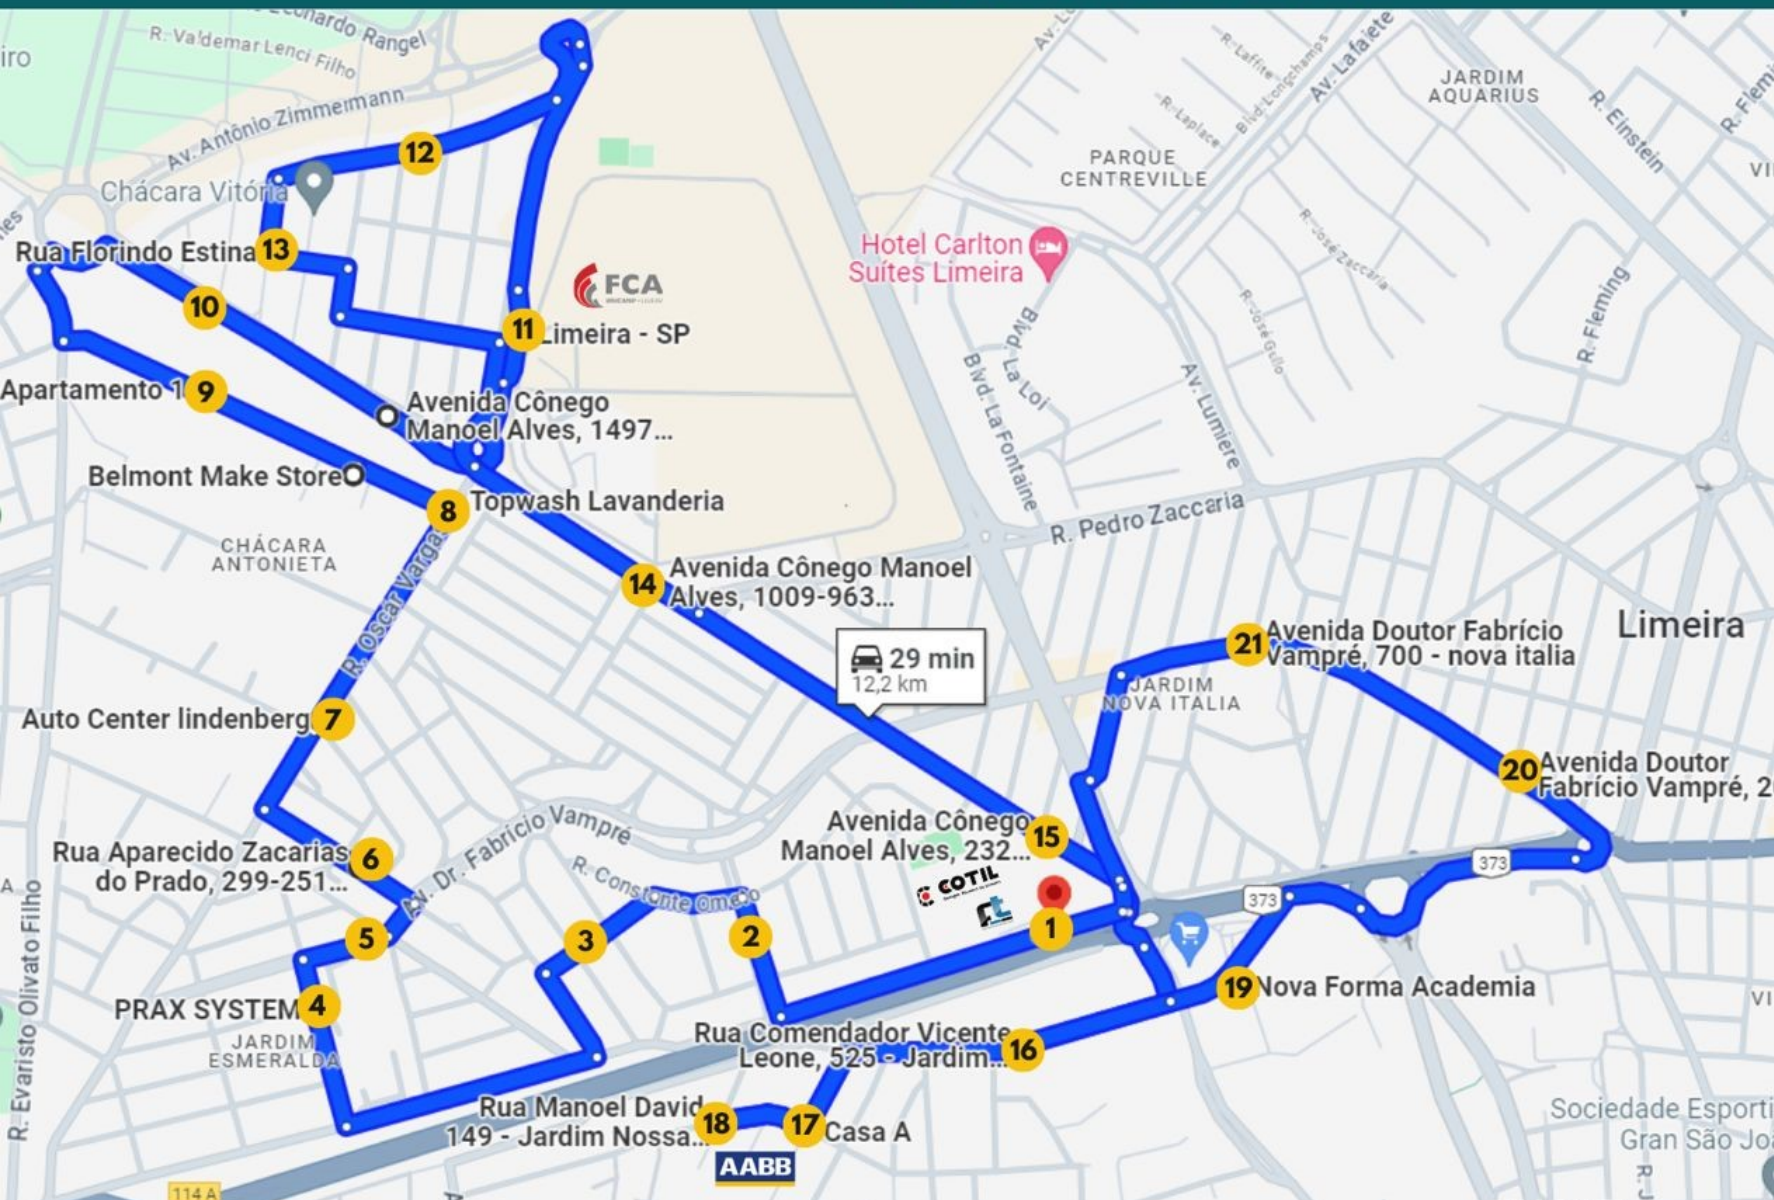

## HORÁRIOS PREVISTOS

PREFEITURA UNIVERSITÁRIA  
UNICAMP LIMEIRA

Nº de Viagens	Ônibus	FT	FCA	FT_LATERAL	AABB	FT Ponto final
1	A	06:40	06:55	07:00	07:10	07:20
2	B	07:00	07:15	07:20	07:30	07:40
3	A	07:20	07:35	07:40	07:50	08:00
4	B	07:40	07:55	08:00	08:10	08:20
5	A	08:00	08:15	08:20	08:30	08:40
6	A	12:00	12:15	12:20	12:30	12:40
7	B	12:20	12:35	12:40	12:50	13:00
8	A	12:40	12:55	13:00	13:10	13:20
9	B	13:00	13:15	13:20	13:30	13:40
10	A	13:20	13:35	13:40	13:50	14:00
11	B	13:40	13:55	14:00	14:10	14:20
12	B	17:30	17:45	17:50	18:00	18:10
13	A	18:00	18:15	18:20	18:30	18:40
14	B	18:30	18:45	18:50	19:00	19:10
15	A	19:00	19:15	19:20	19:30	19:40
16	A	21:30	21:45	21:50	22:00	22:10
17	B	22:00	22:15	22:20	22:30	22:40
18	A	22:30	22:45	22:50	23:00	23:10
19	B	23:00	23:15	23:20	23:30	23:40
20	A	23:15	23:30	23:35	23:45	23:55

# CIRCULAR UNICAMP LIMEIRA

ROTA DIURNA  
Até às 18h40

PREFEITURA UNIVERSITÁRIA  
UNICAMP - LIMEIRA

# CIRCULAR UNICAMP LIMEIRA

PREFEITURA UNIVERSITÁRIA  
UNICAMP LIMEIRA

ROTA DIURNA  
(até às 18h40)

# CIRCULAR UNICAMP LIMEIRA

PREFEITURA UNIVERSITÁRIA  
UNICAMP LIMEIRA

ROTA NOTURNNA  
(após às 18h40)

ITINERÁRIO